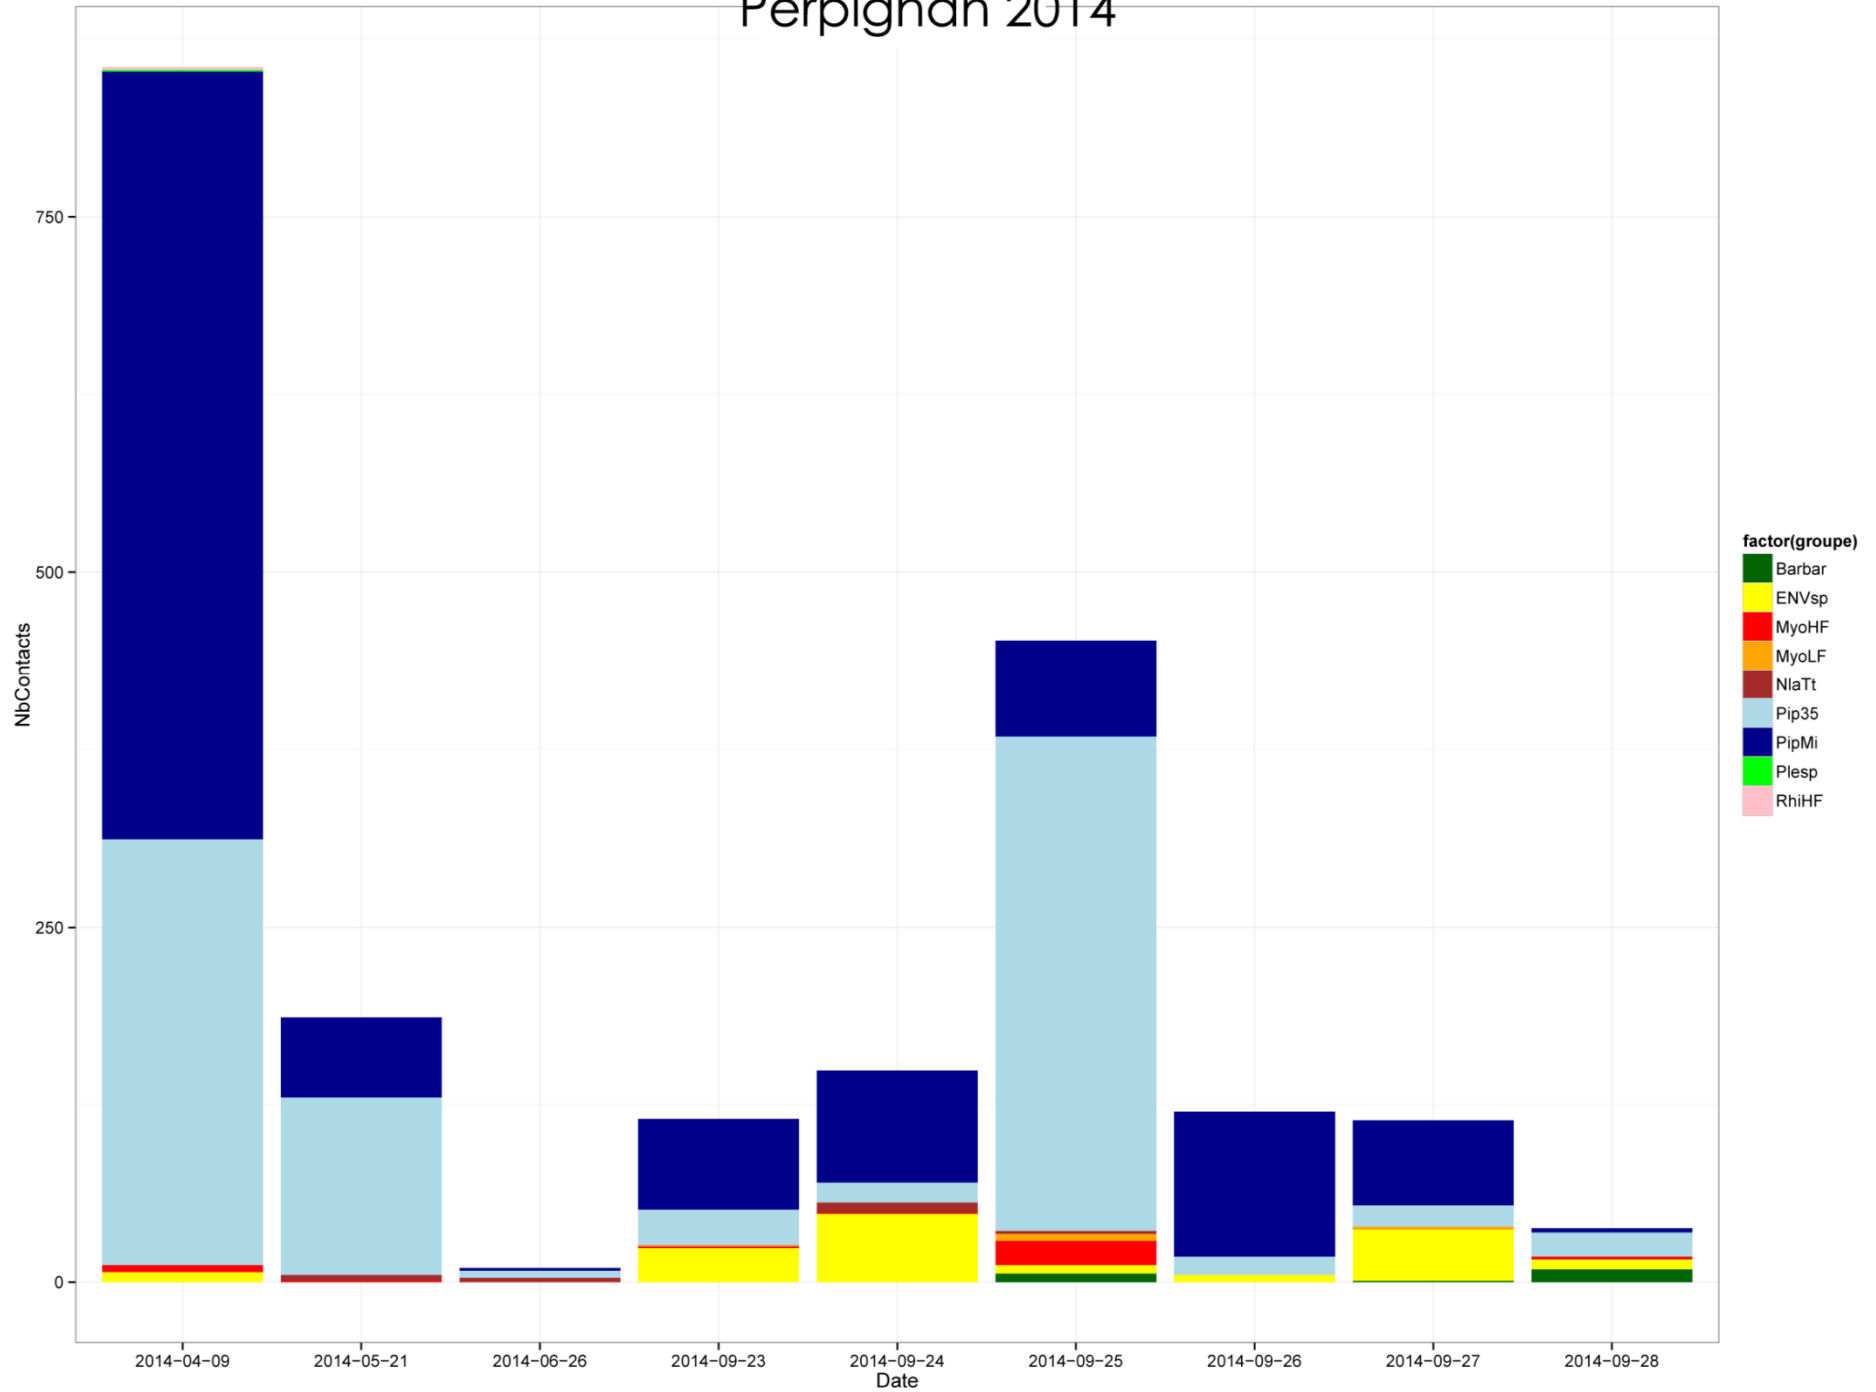

Synthèse enregistrements chiroptères 2014-2015

Classification par groupes

Castres-Mazamet 2014

Castres-Mazamet 2015

Perpignan 2014

Perpignan 2015

Lorraine Airport 2014

Lorraine Airport 2015

Orly 2015

Morlaix 2015