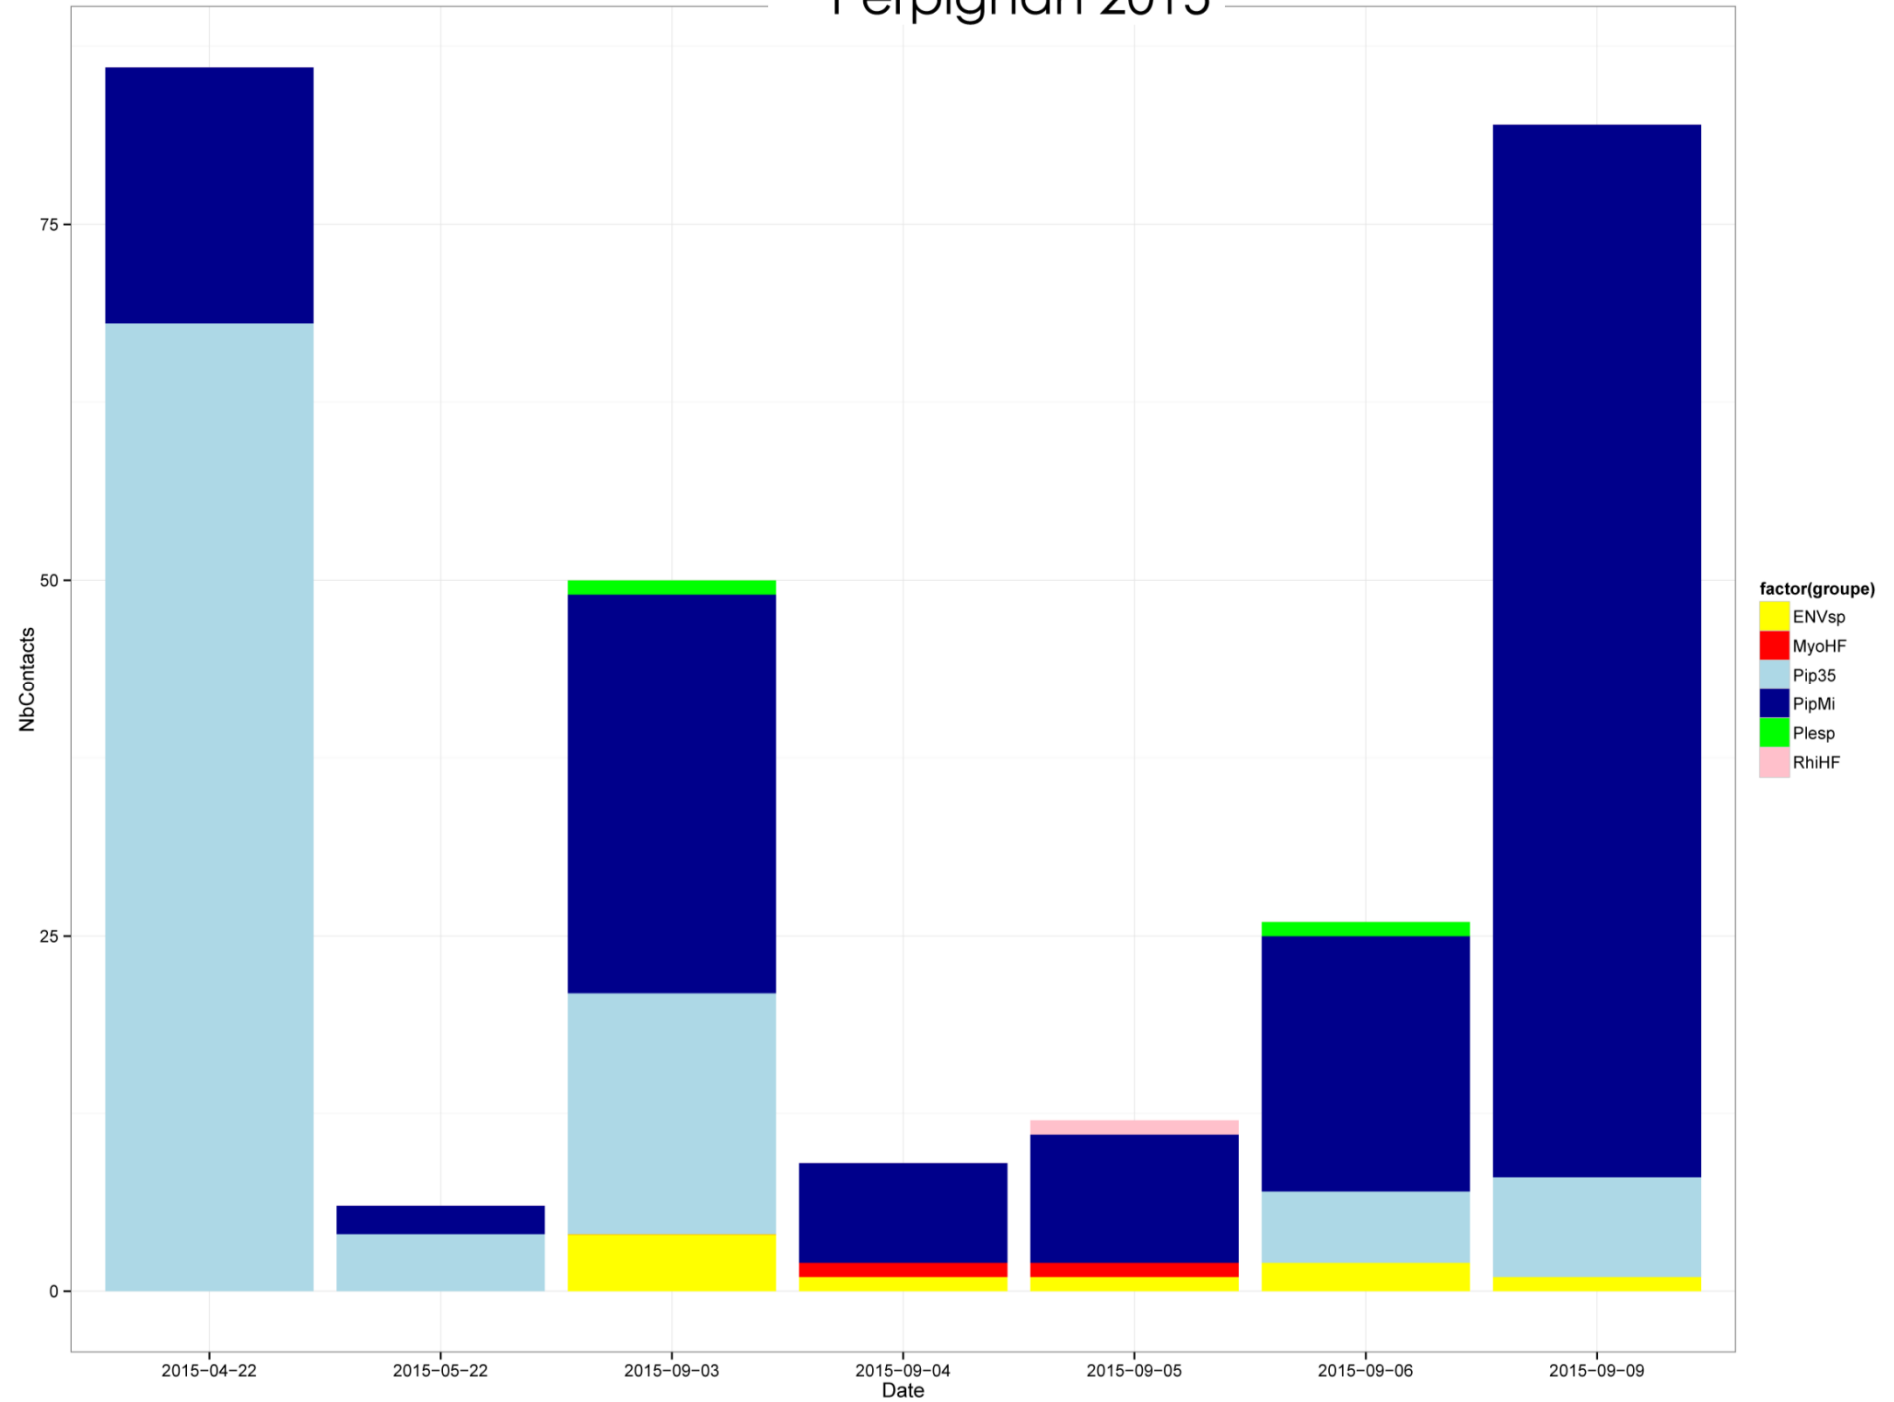

Synthèse enregistrements chiroptères 2014-2015

Classification par groupes

Castres-Mazamet 2014

Castres-Mazamet 2015

Perpignan 2014

Perpignan 2015

Lorraine Airport 2014

Lorraine Airport 2015

Orly 2015

Morlaix 2015