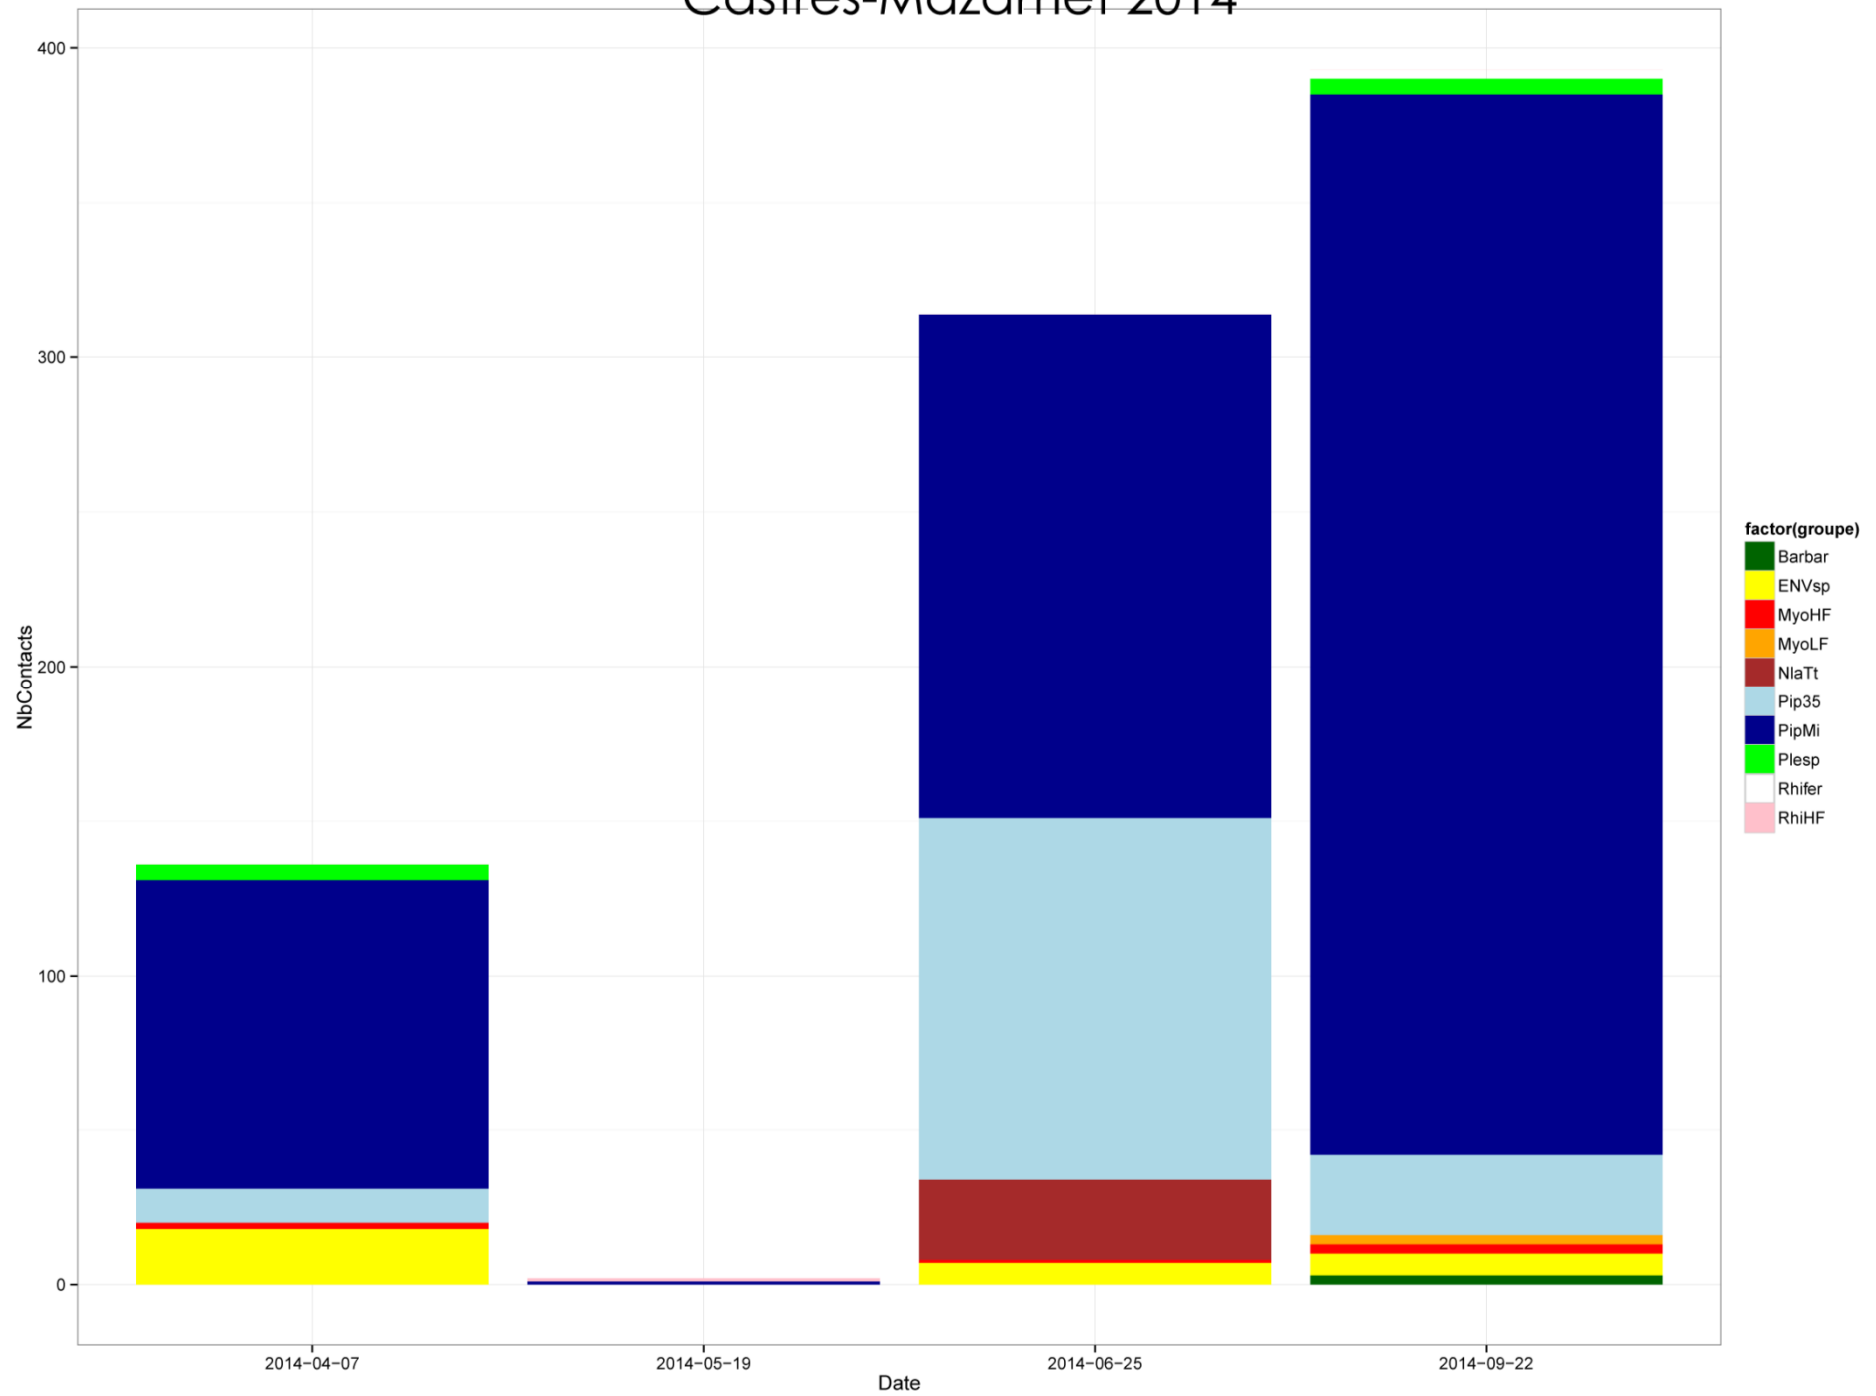

Synthèse enregistrements chiroptères 2014-2015

Classification par groupes

Castres-Mazamet 2014

Castres-Mazamet 2015

Perpignan 2014

Perpignan 2015

Lorraine Airport 2014

Lorraine Airport 2015

Orly 2015

Morlaix 2015