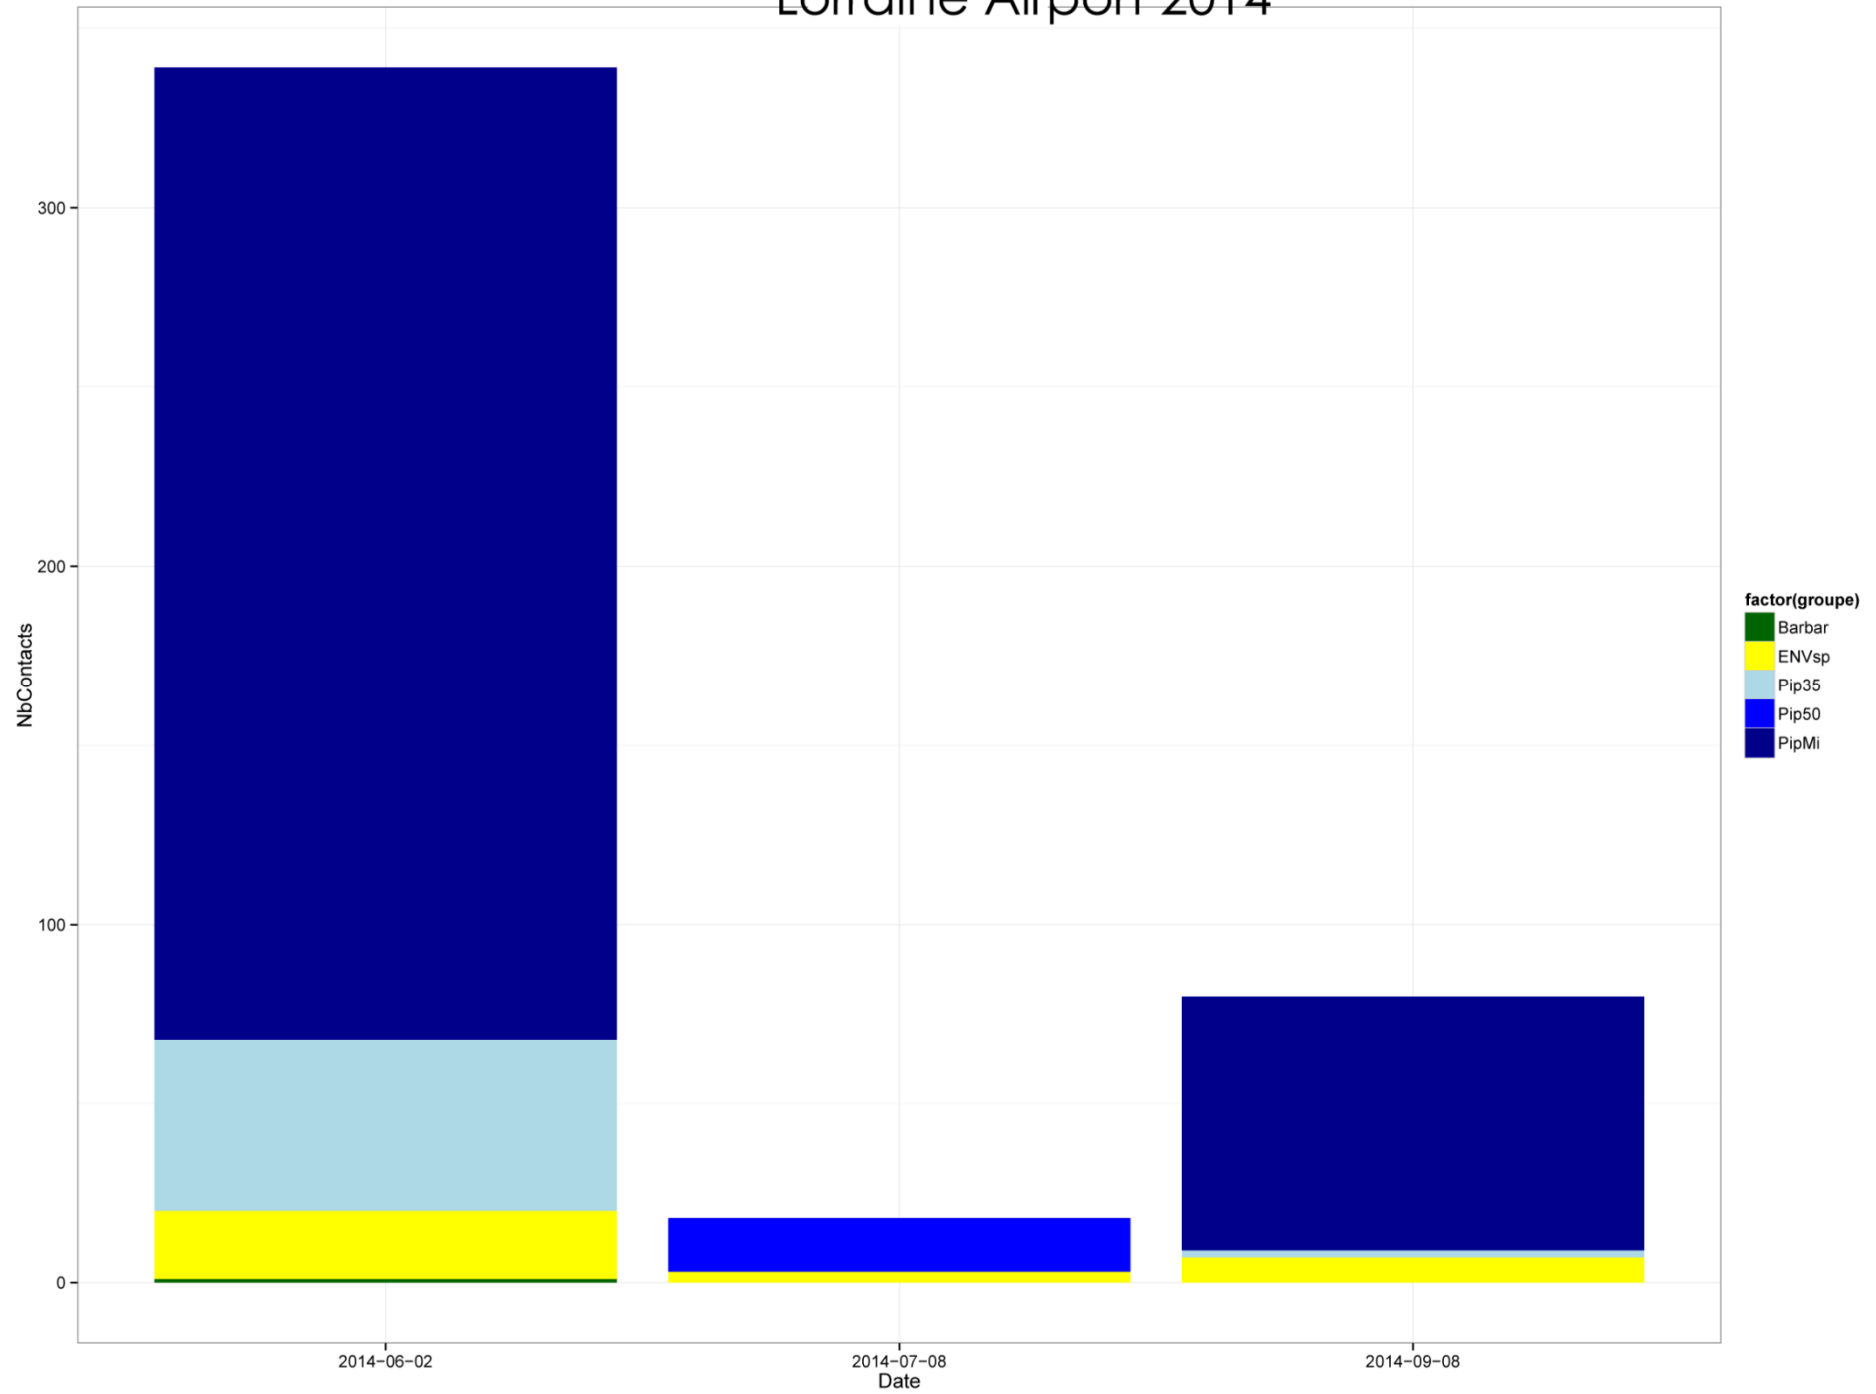

Synthèse enregistrements chiroptères 2014-2015

Classification par groupes

Castres-Mazamet 2014

Castres-Mazamet 2015

Perpignan 2014

Perpignan 2015

Lorraine Airport 2014

Lorraine Airport 2015

Orly 2015

Morlaix 2015