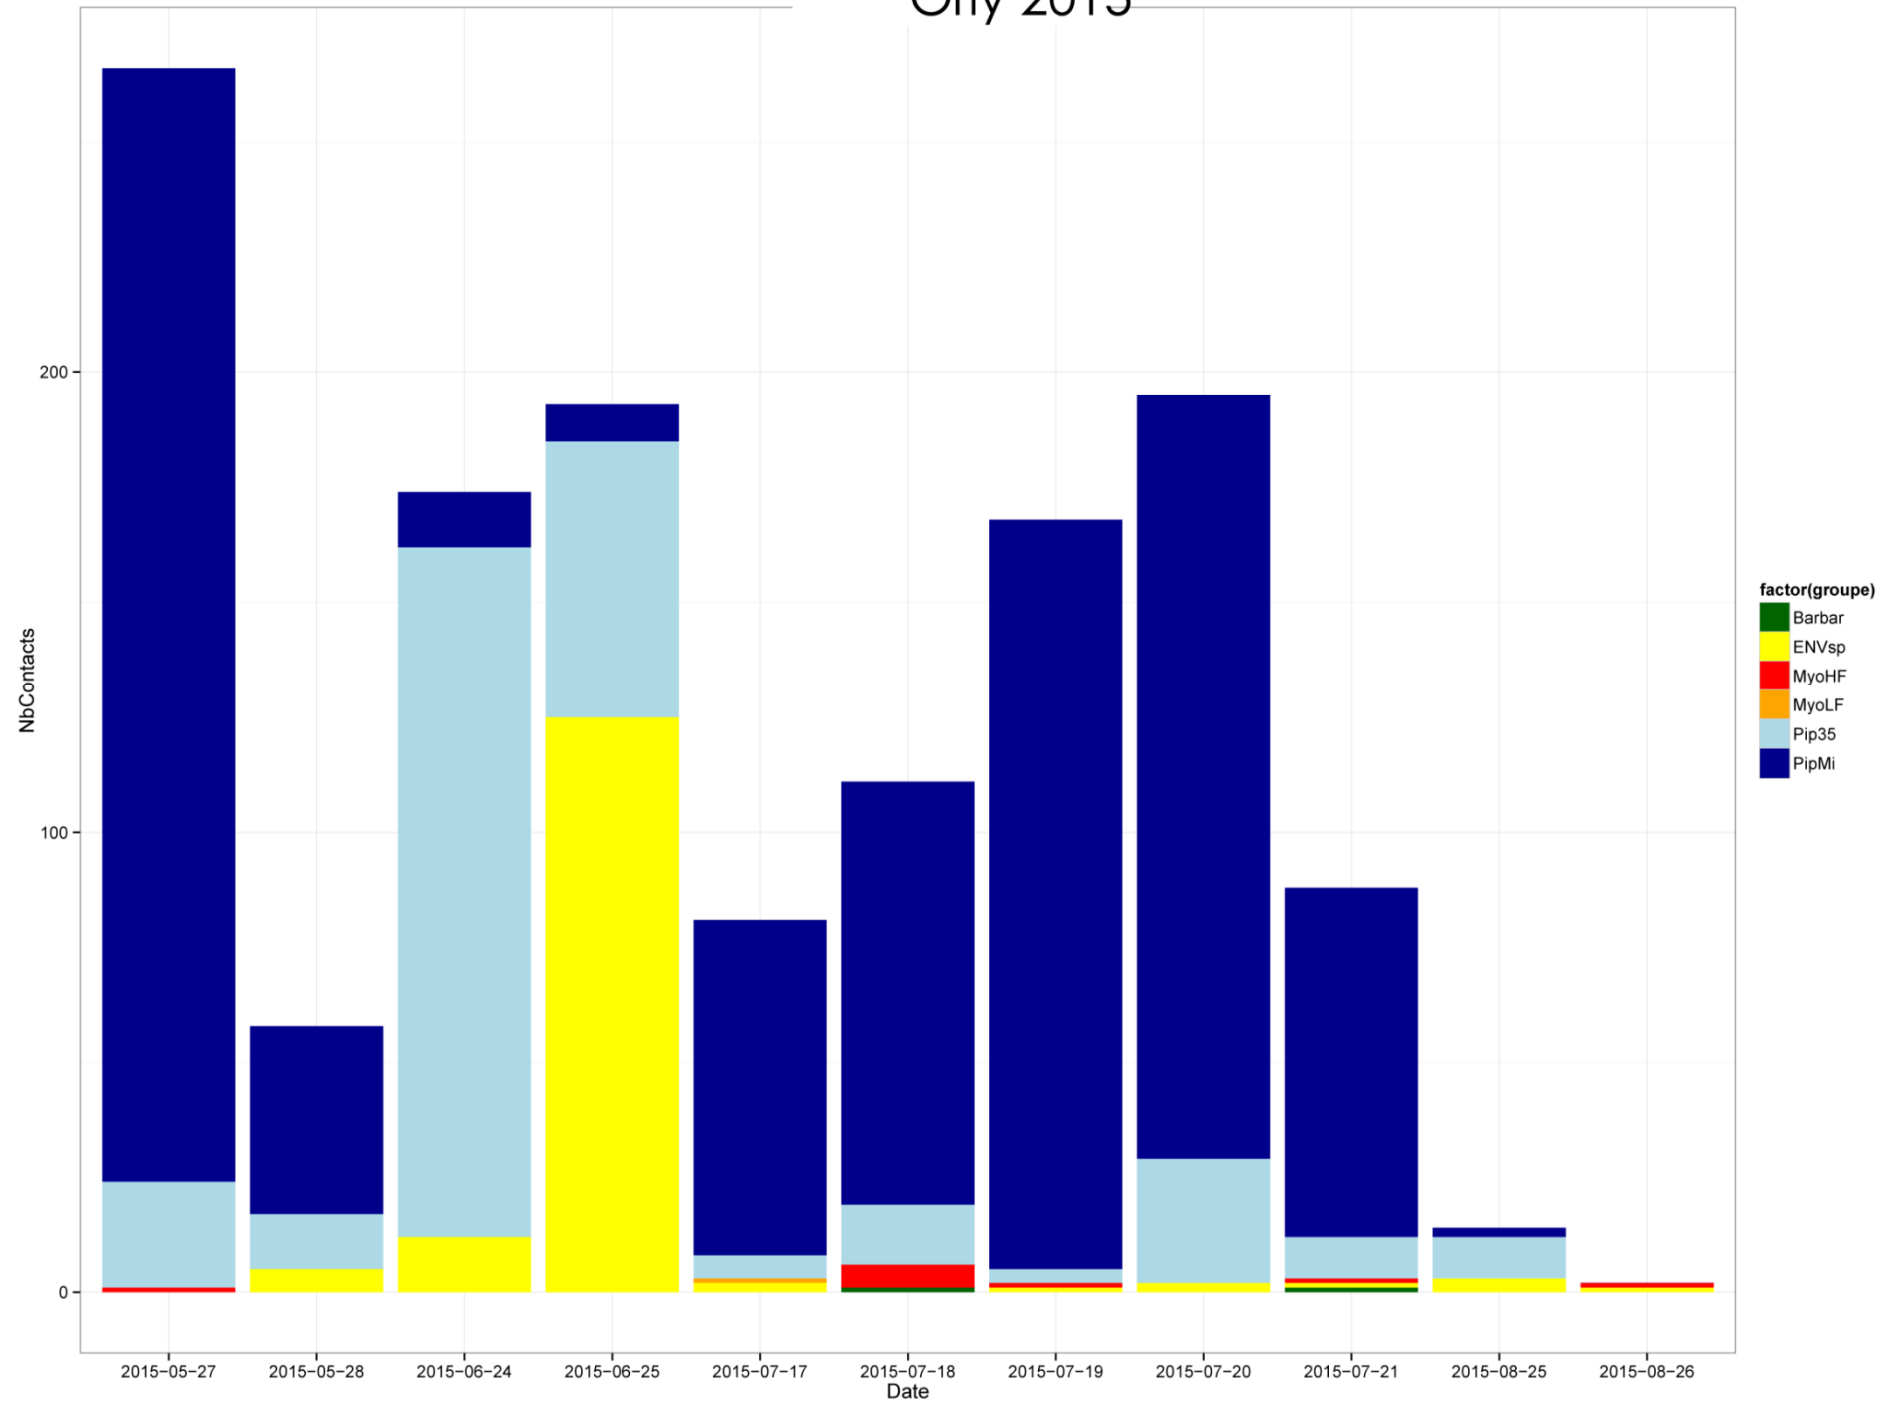

Synthèse enregistrements chiroptères 2014-2015

Classification par groupes

Castres-Mazamet 2014

Castres-Mazamet 2015

Perpignan 2014

Perpignan 2015

Lorraine Airport 2014

Lorraine Airport 2015

Orly 2015

Morlaix 2015