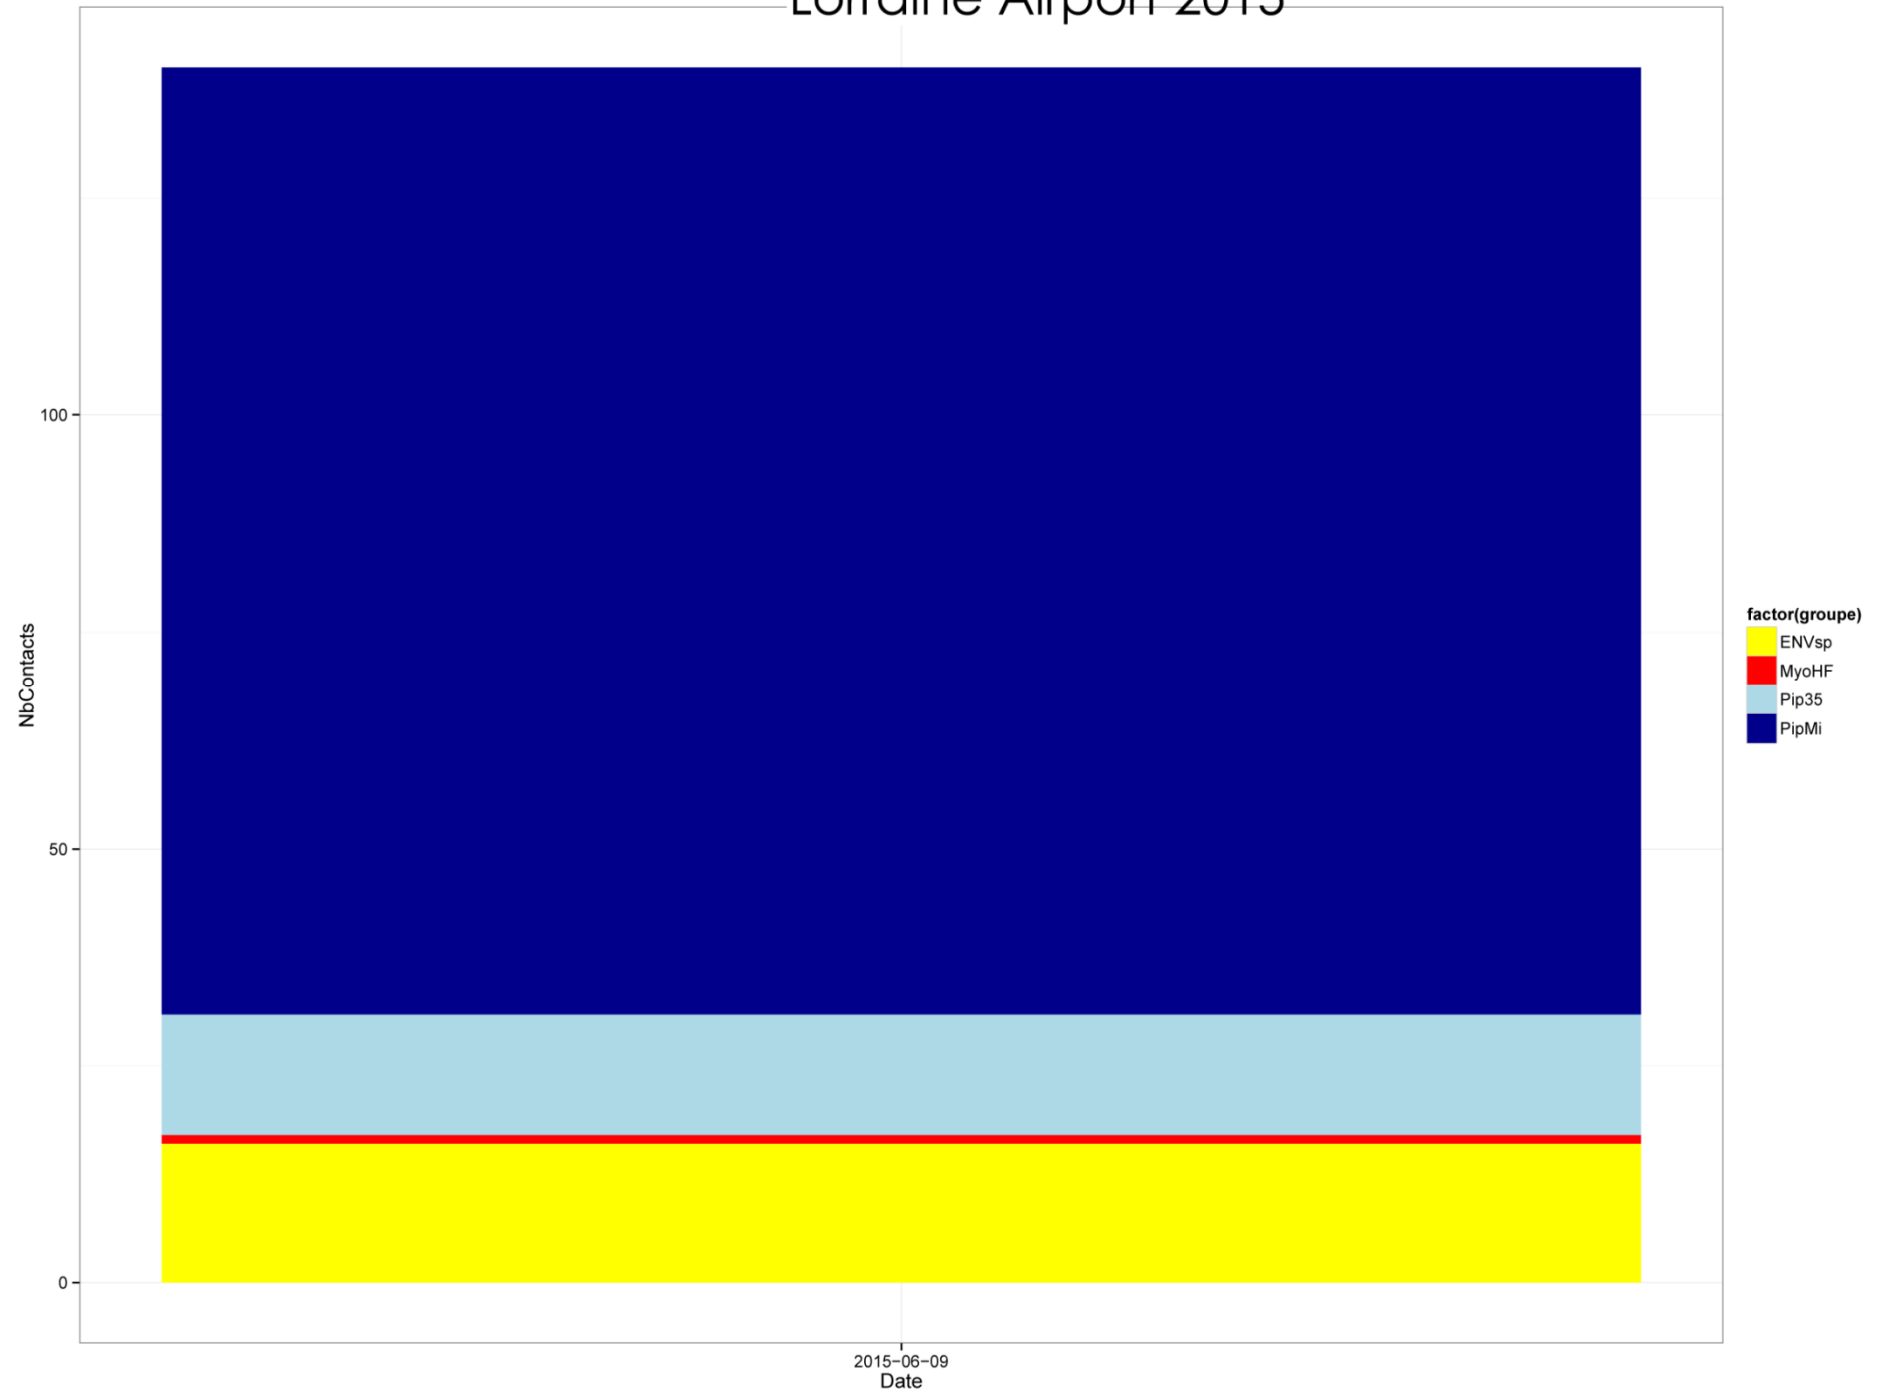

Synthèse enregistrements chiroptères 2014-2015

Classification par groupes

Castres-Mazamet 2014

Castres-Mazamet 2015

Perpignan 2014

Perpignan 2015

Lorraine Airport 2014

Lorraine Airport 2015

Orly 2015

Morlaix 2015