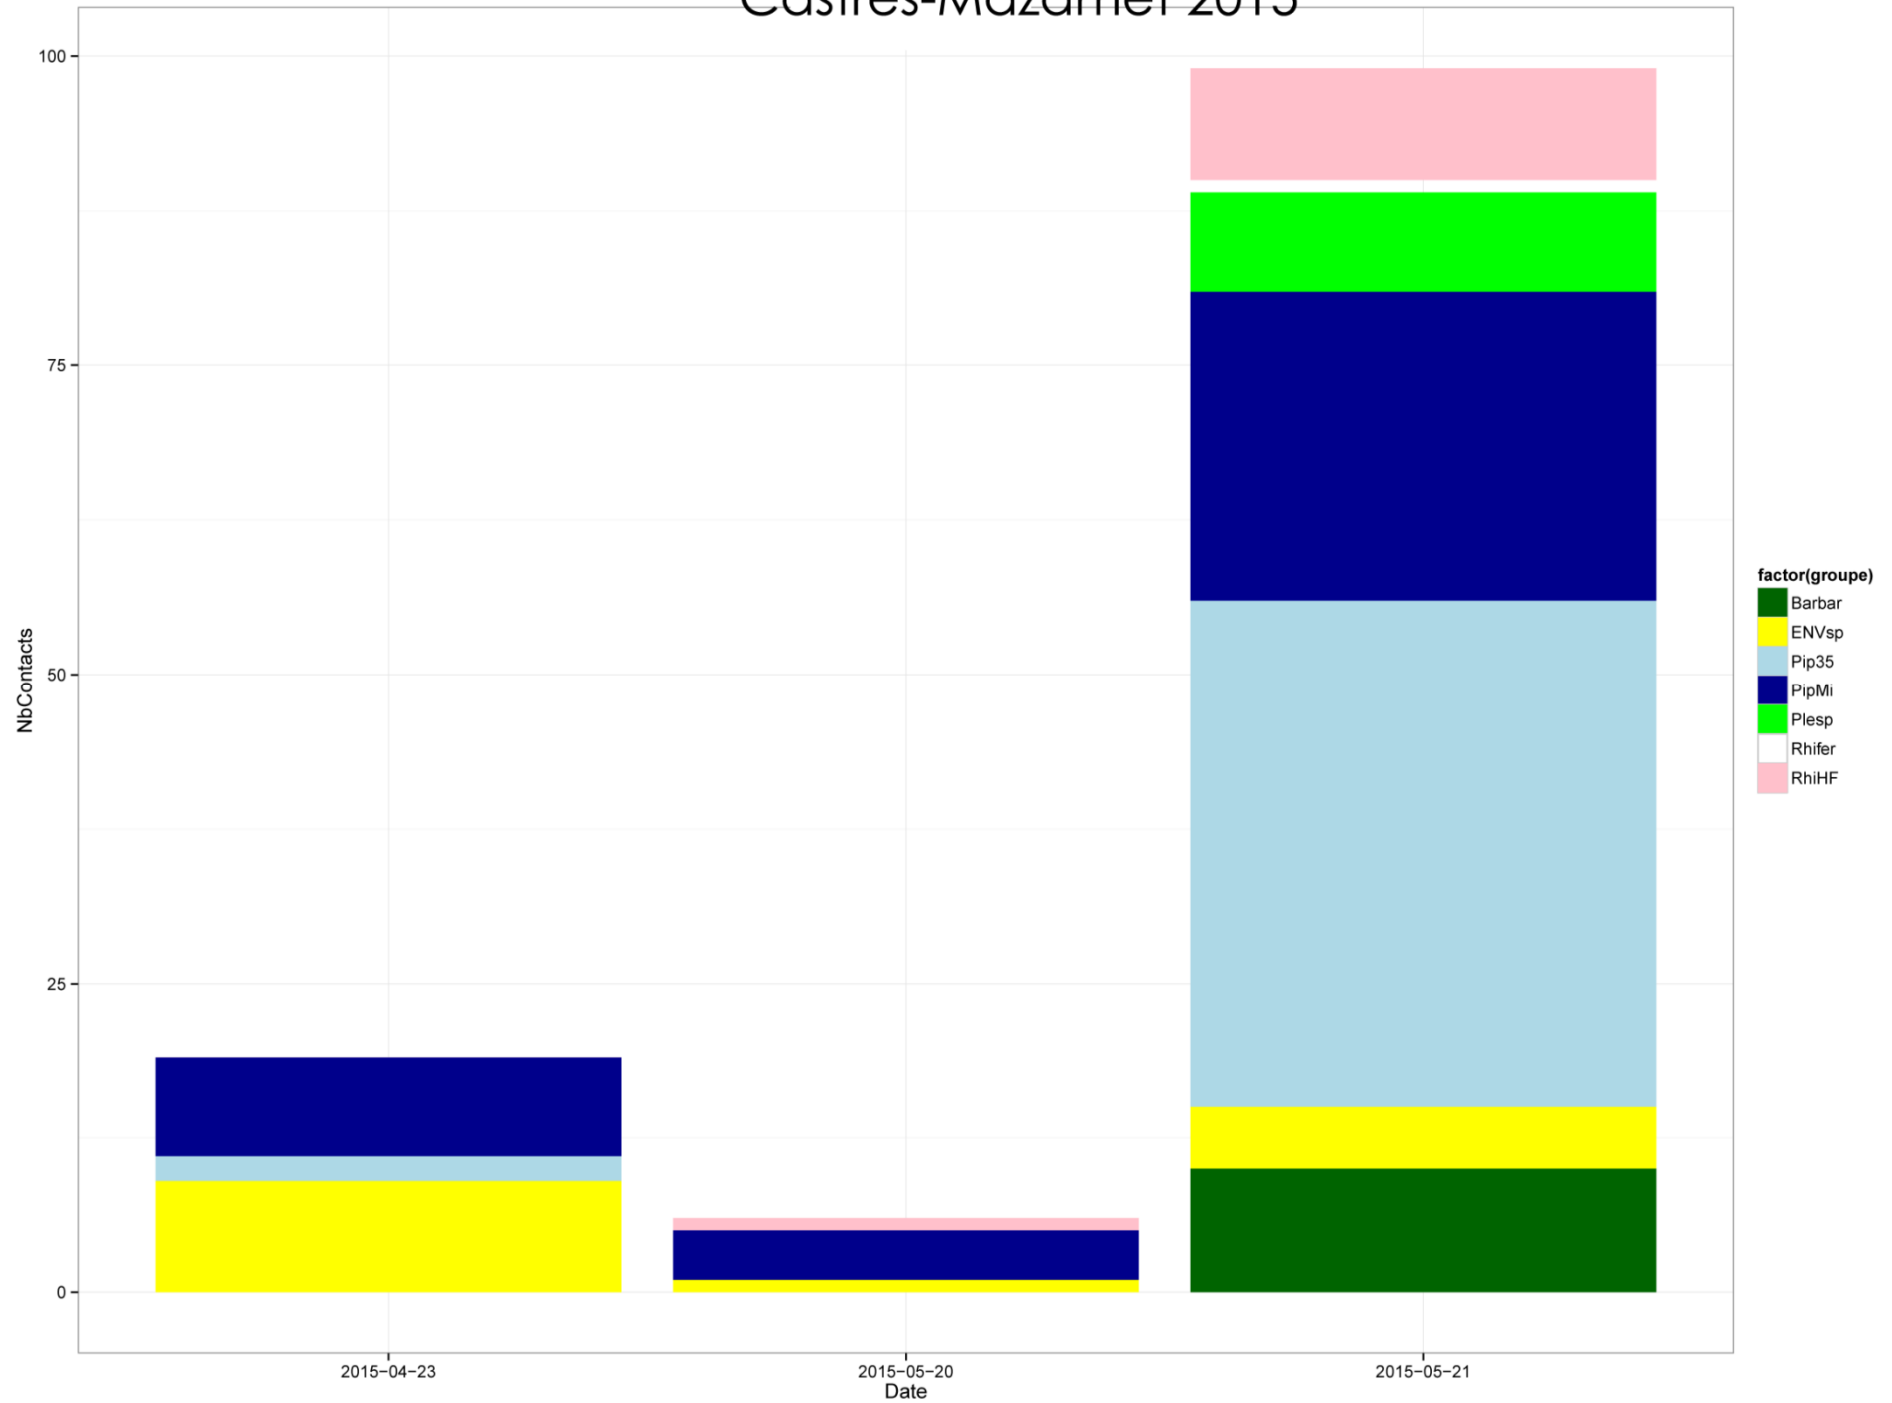

Synthèse enregistrements chiroptères 2014-2015

Classification par groupes

Castres-Mazamet 2014

Castres-Mazamet 2015

Perpignan 2014

Perpignan 2015

Lorraine Airport 2014

Lorraine Airport 2015

Orly 2015

Morlaix 2015